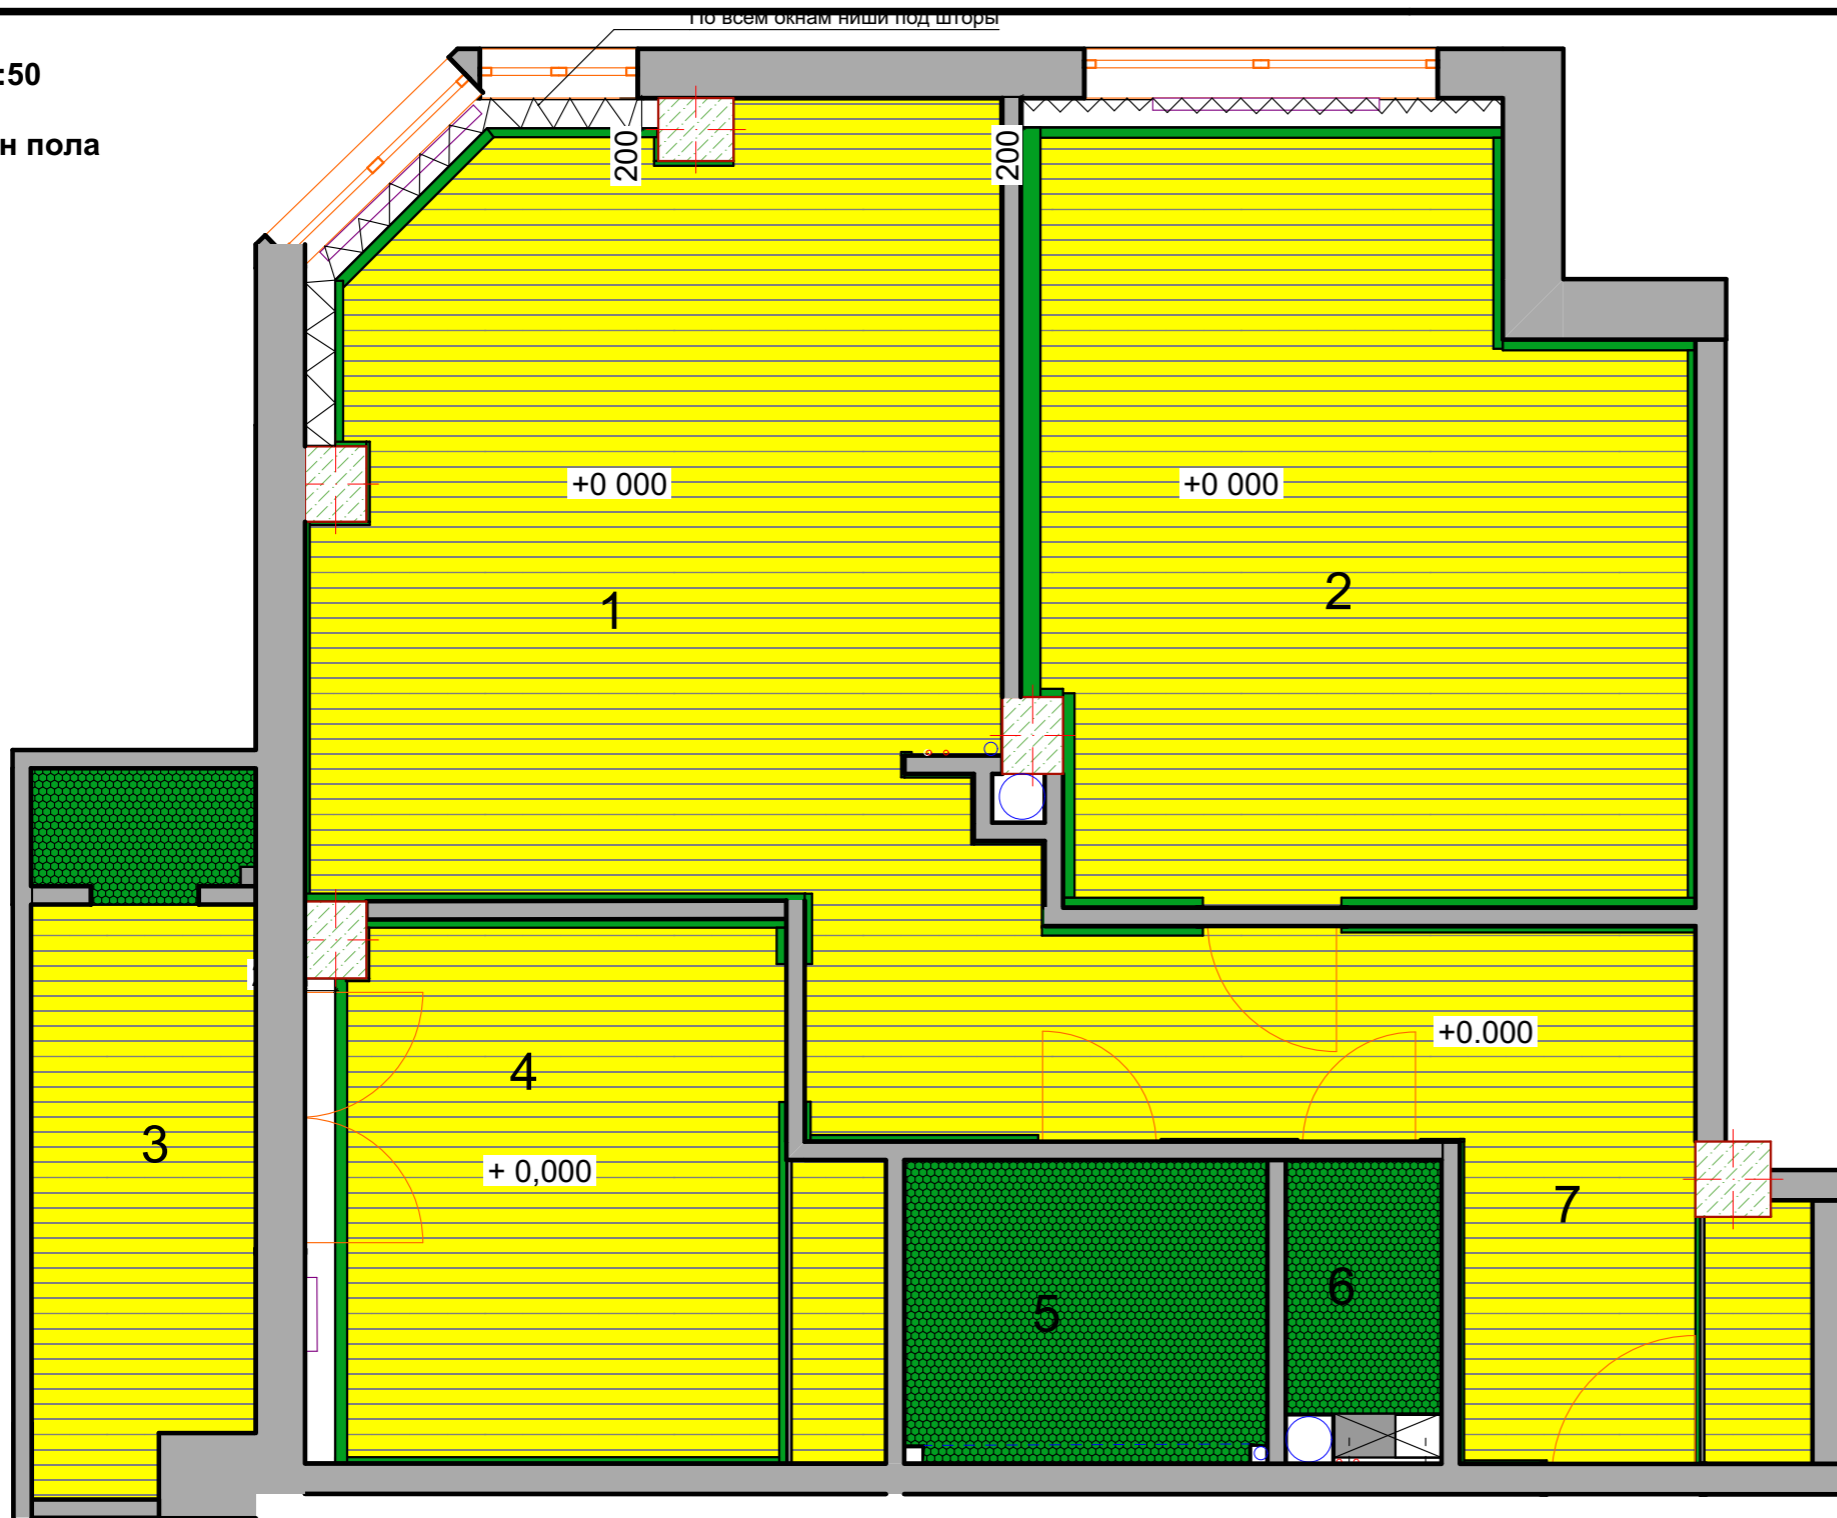

М 1:50

План пола

Экспликация площади по полу

№	Наименование помещения	
1	Гостиная	21,76
2	Детская	21,23
3	Балкон	6,16
4	Спальня	11,91
5	Ванная	4,80
6	С/у	1,73
7	Коридор	14,09
Общая площадь		81,68

Условные обозначения

- Квадрц винил, Дуб алланта, ар. 935x187,, ар. 369
- Плинтус напольный Перфекс арт. AD 309 100м, 100x12
- +0,000** уровень чистового пола от черного покрытия

Примечание:  
Все размеры уточнять по месту!