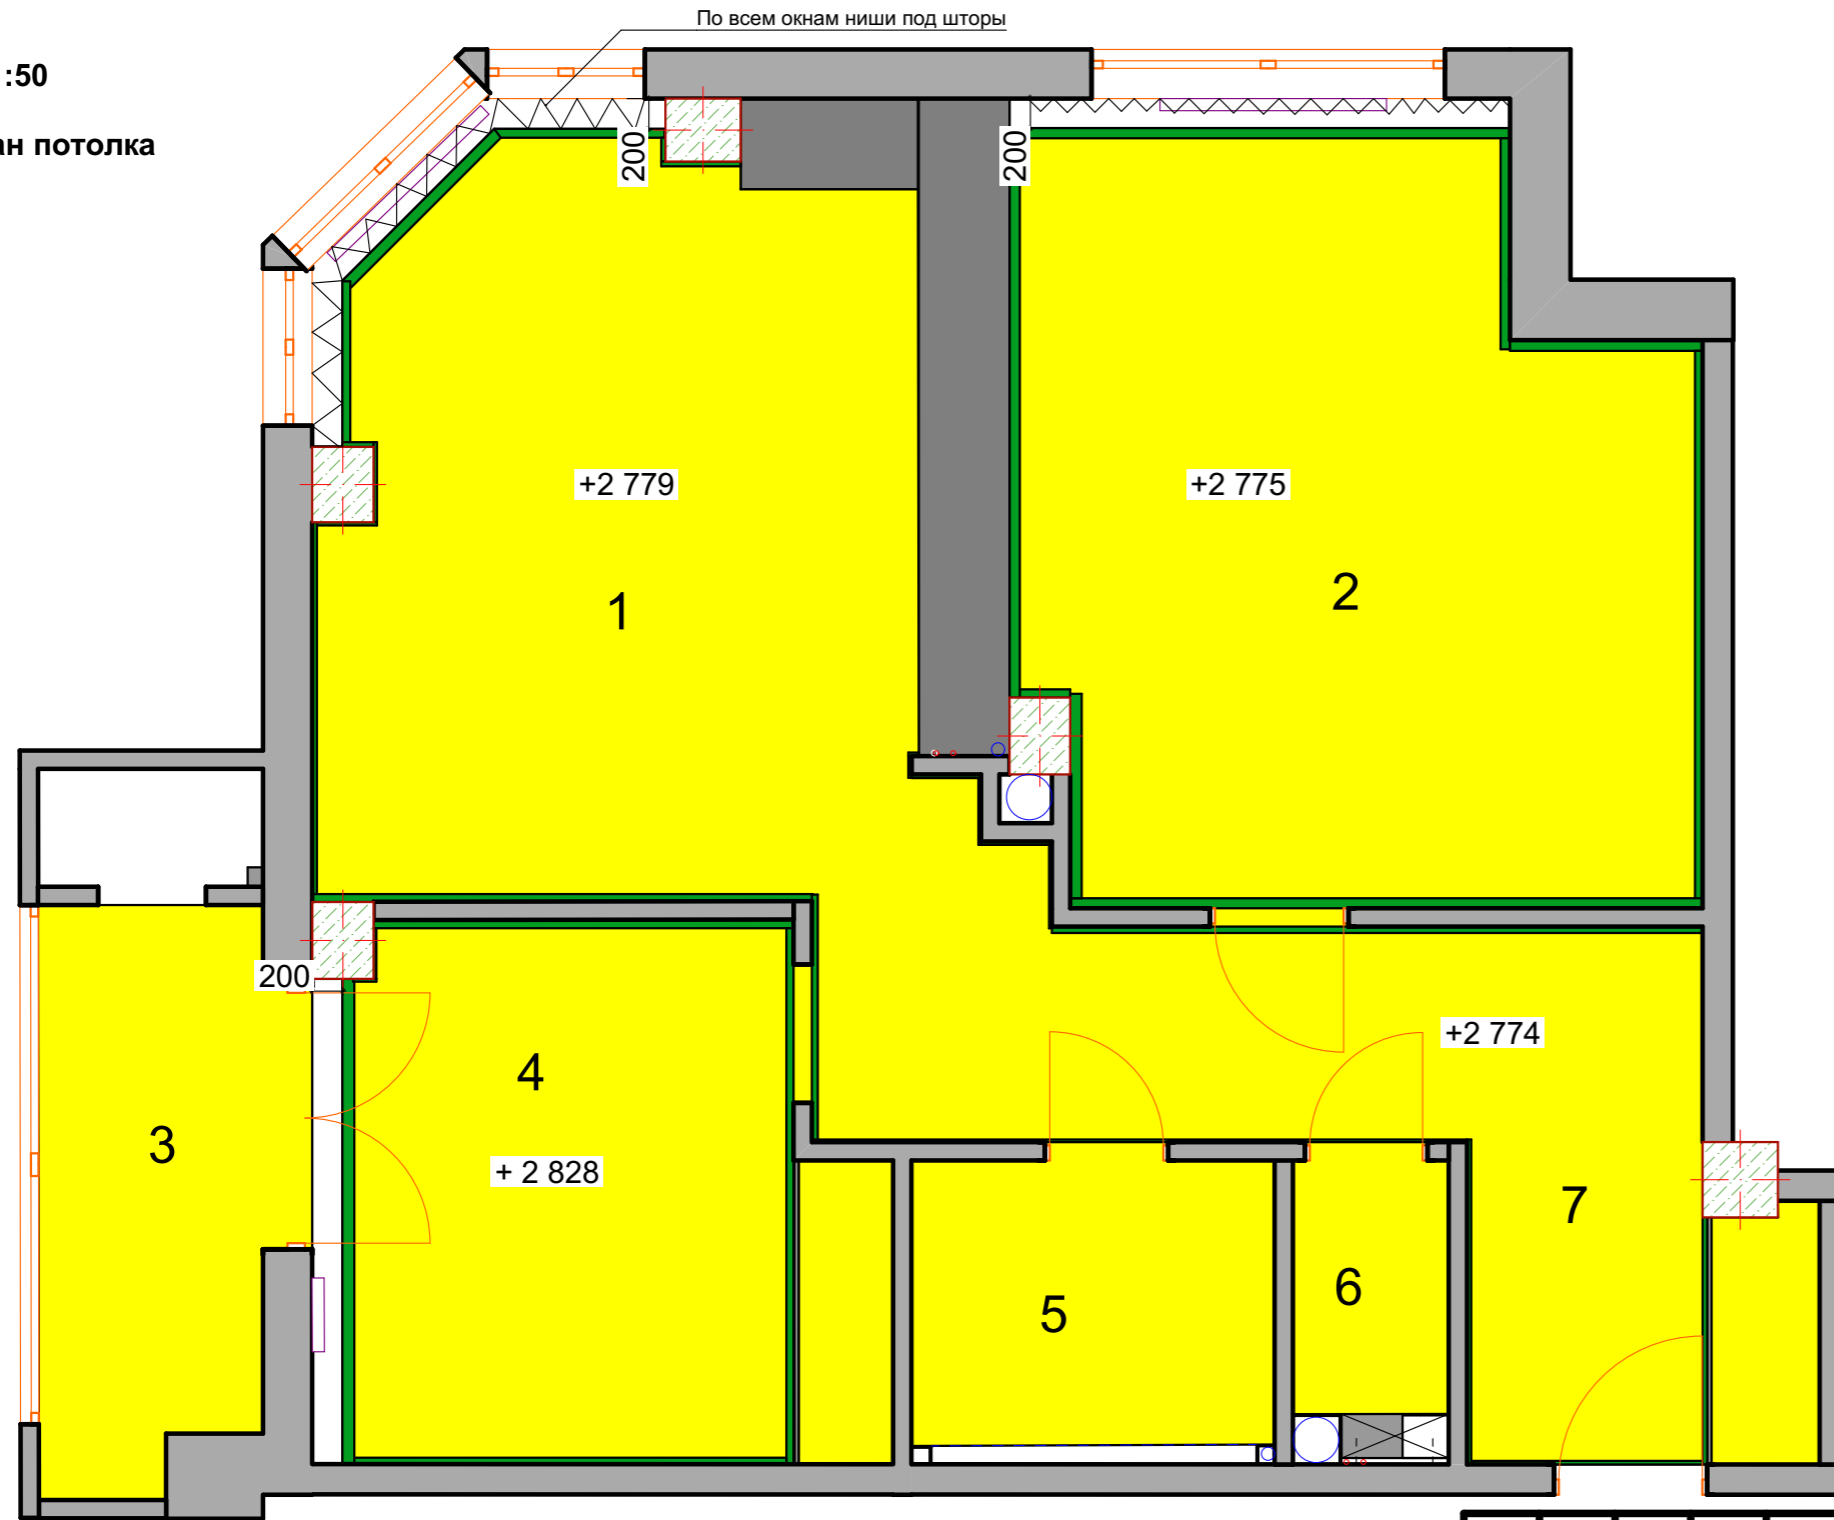

М 1:50

План потолка

Экспликация площади по потолку

№	Наименование помещения	
1	Гостиная	18,3
2	Детская	21,23
3	Балкон	6,16
4	Спальня	11,91
5	Ванная	4,52
6	С/у	1,73
7	Коридор	14,09
Общая площадь натяжного потолка		77,94

Условные обозначения

- Натяжной потолок матовый, опускаем на уровень 100мм
- Карниз потолочный Перфекс арт. АВ 138 40x40мм
- +30,000** уровень потолка от черного покрытия

Примечание:  
за отметку 0.000 принять существующий потолок  
S указана в соответствии с черновым планом застройщика, уточнять по месту