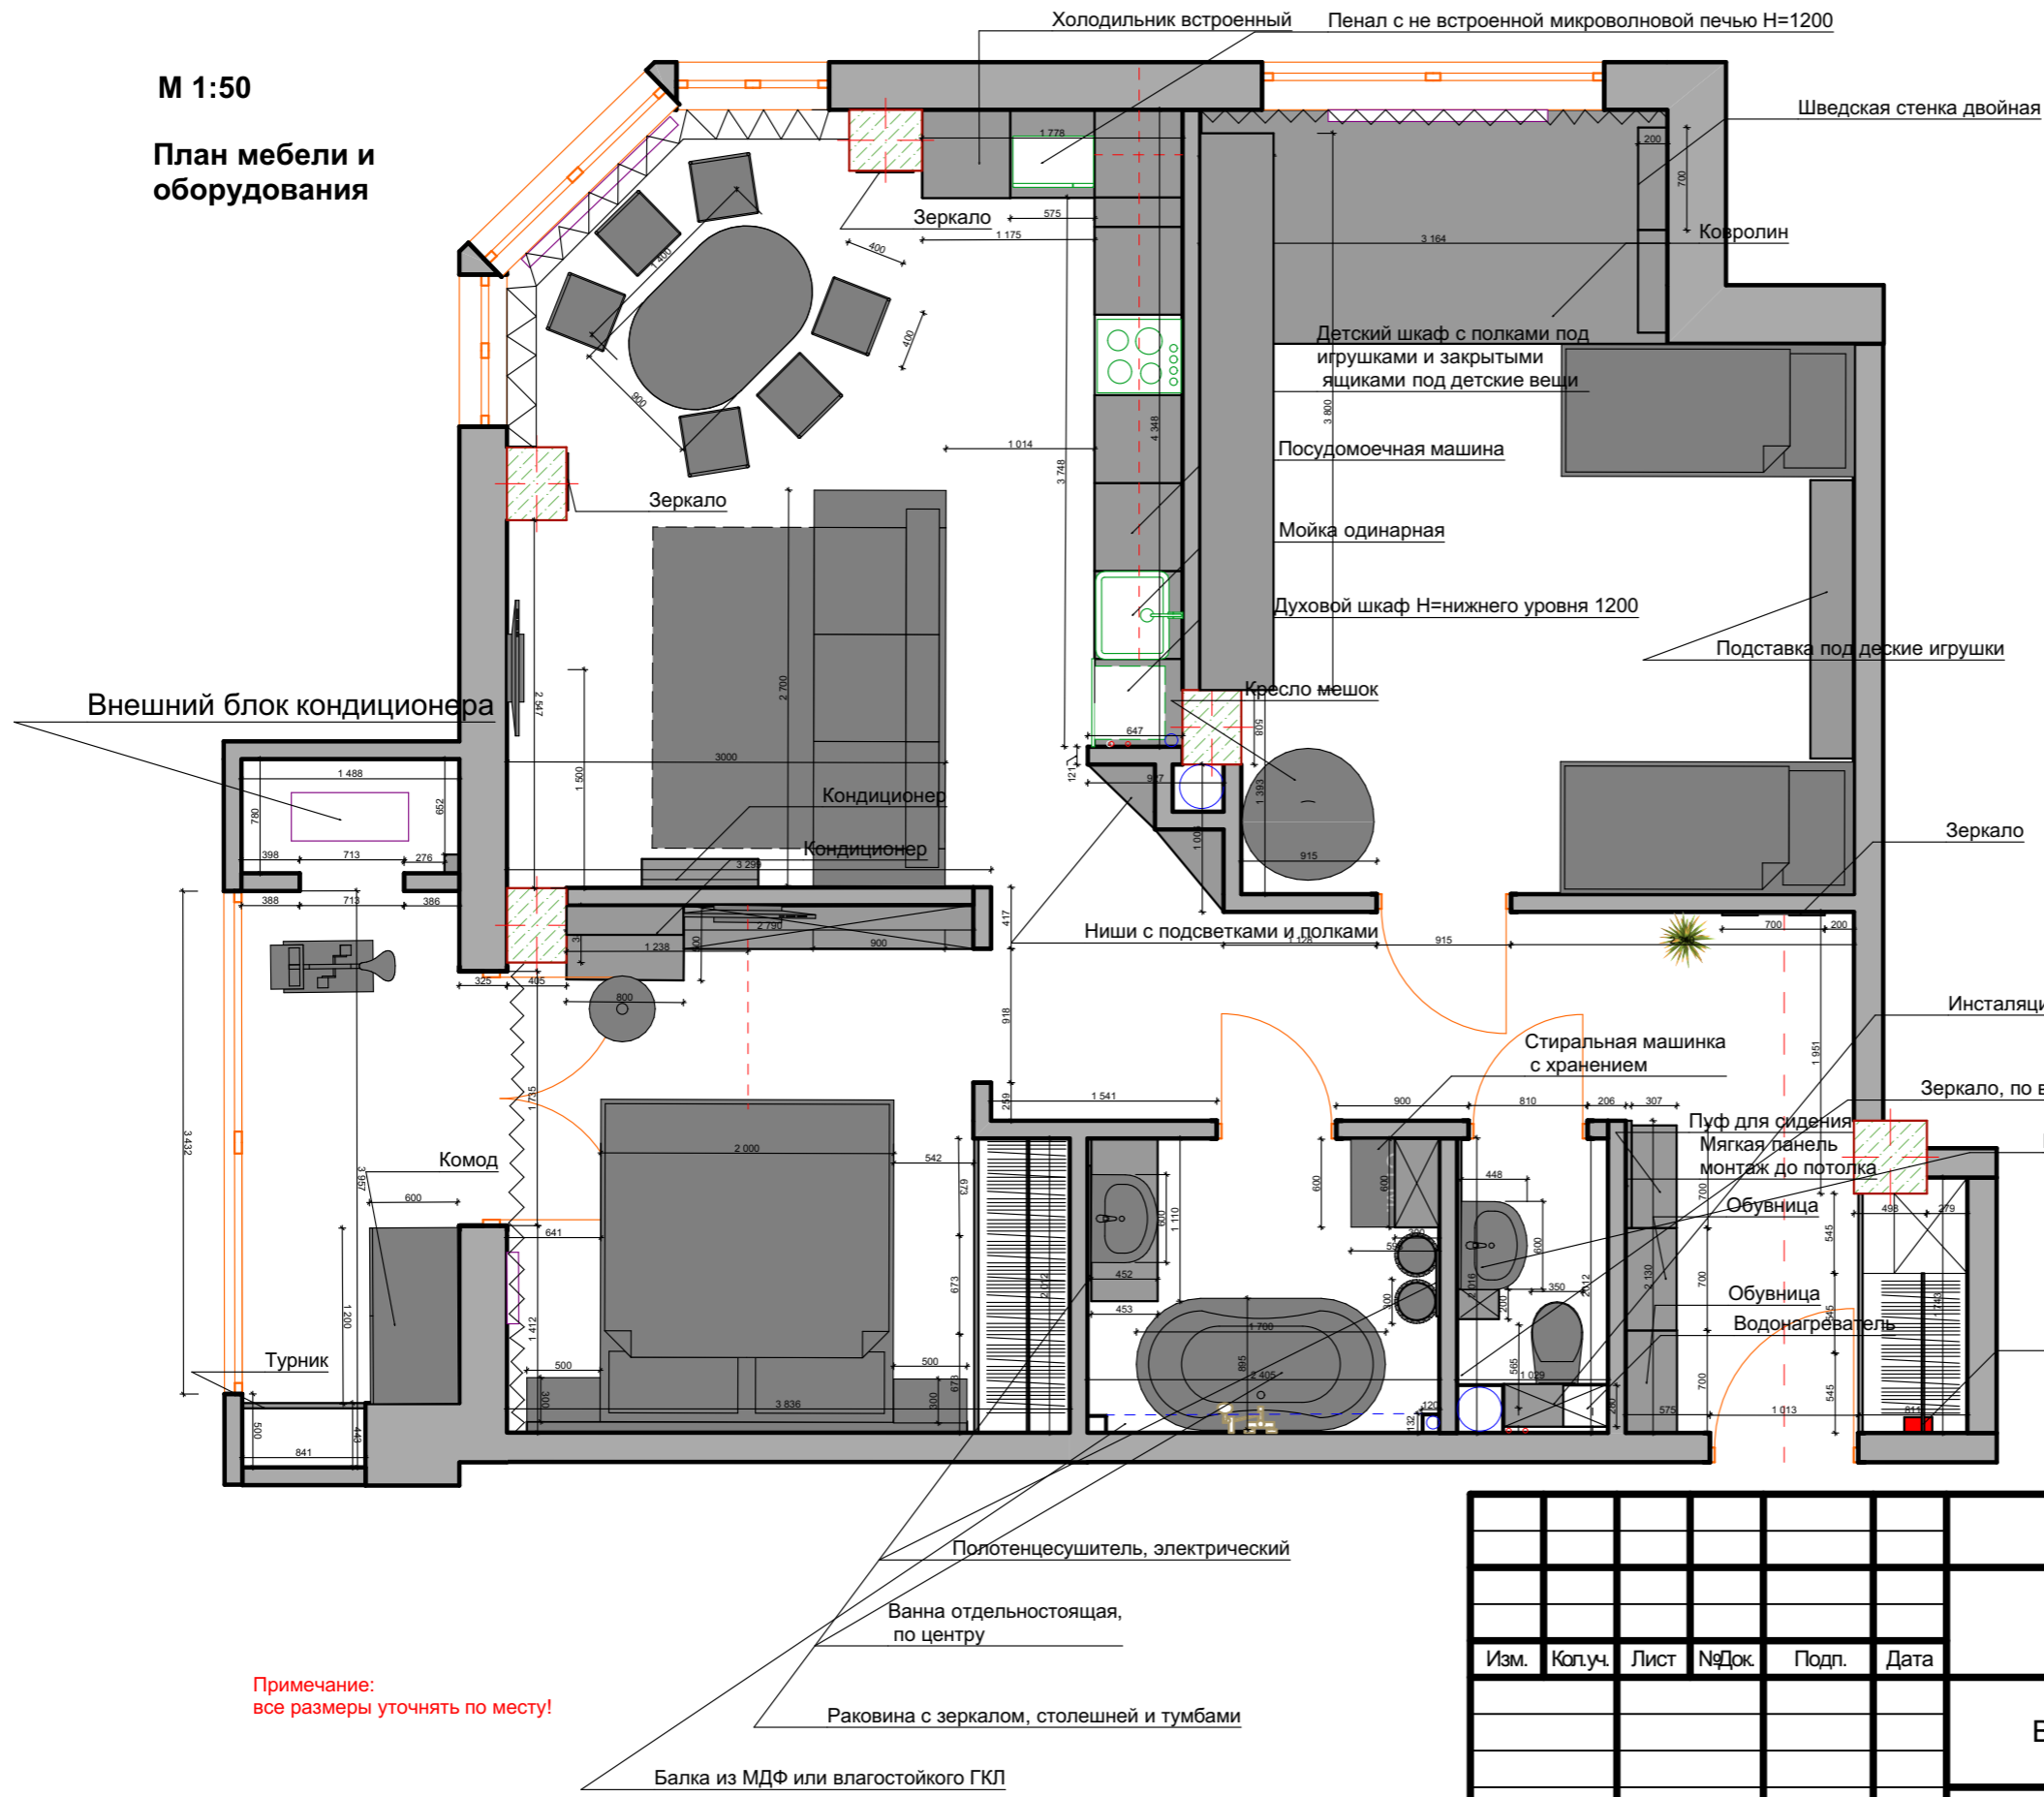

М 1:50

План мебели и оборудования

Экспликация помещения

№	Наименование помещения	кв.м.
1	Гостиная	21,7
2	Детская	16,3
3	Балкон	4,71
4	Спальня	12,62
5	Ванная	4,83
6	С/у	2,07
7	Коридор	14,1
8	Балкон	6,8
Общая площадь		83,13

Примечание:
все размеры уточнять по месту!

г. Челябинск ул.Радионова Г.Р. д.12

Изм.	Кол.ч.	Лист	№Док.	Подп.	Дата	Стадия	Лист	Листов
						Выполнил: Черникова А.А.		
План мебели и оборудования							Plydex	