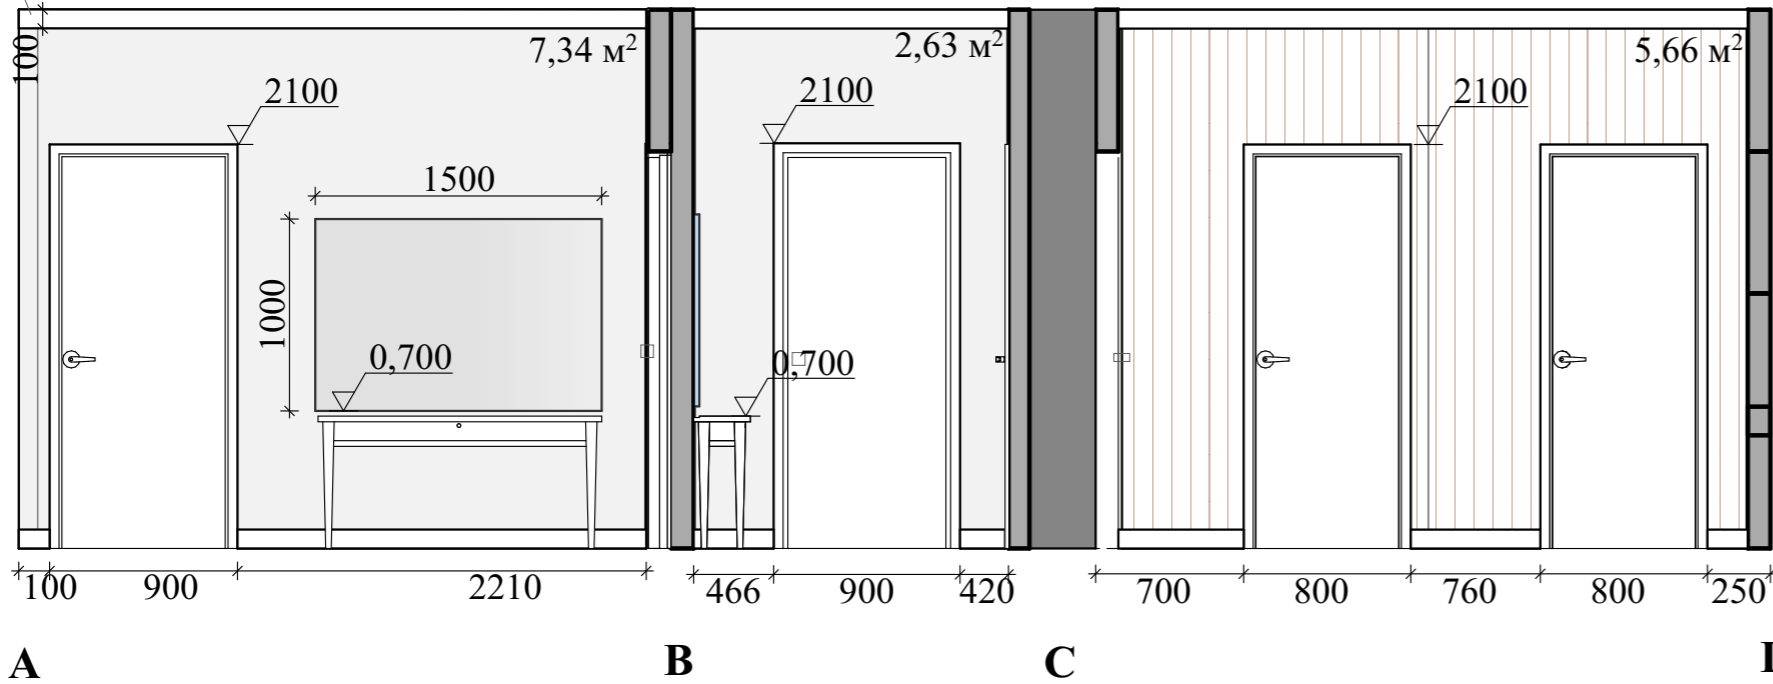

потолок натяжной h = 2800

						Развертка: помещение № 1 холл		
						5,3 кв.м.		
						г. Челябинск, ул. Академика Макеева 24		
Изм.	Коп.уч.	Лист	№Док.	Подп.	Дата			Стадия
								Лист
								Листов
						Дизайнер: Сахарова Ю.О.		DeART PALAZZO
								г. Челябинск, ул.
								Российская д.142