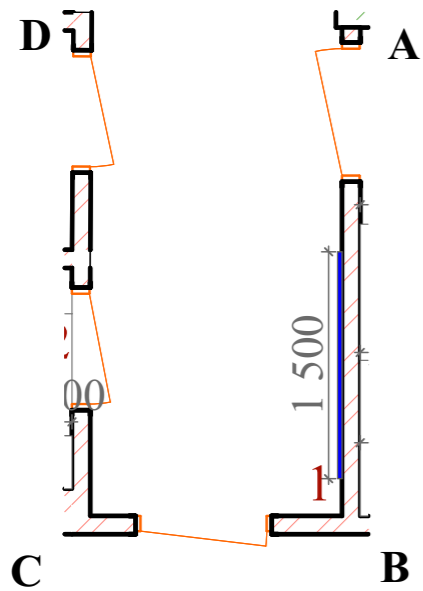

потолок натяжной h = 2800

						Развертка: помещение № 1 холл		
						5,3 кв.м.		
						г. Челябинск, ул. Академика Макеева 24		
Изм.	Коп.уч.	Лист	№Док.	Подп.	Дата			Стадия
								Лист
								Листов
						Дизайнер: Сахарова Ю.О.		DeART PALAZZO
								г. Челябинск, ул.
								Российская д.142