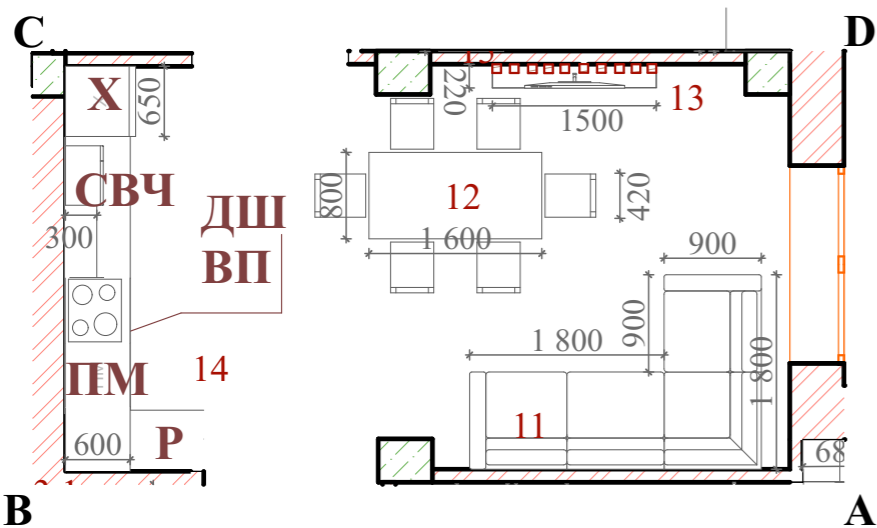

A

B

C

D

B

A

D

A

						Развертка: помещение № 5 кухня-гостиная 24.9 кв.м.		
						г. Челябинск, ул. Академика Макеева 24		
Изм.	Коп.уч.	Лист	№Док.	Подп.	Дата	Стадия	Лист	Листов
						DeART PALAZZO г. Челябинск, ул. Российская д.142		

Дизайнер: Сахарова Ю.О.