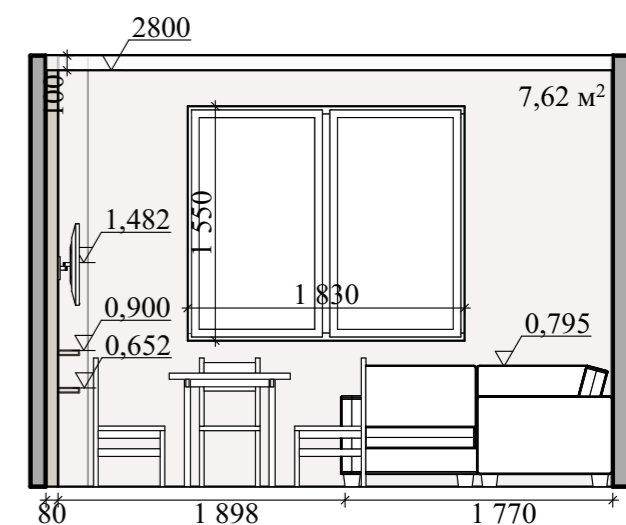

D

A

						Развертка: помещение № 5 кухня-гостиная 24.9 кв.м.		
						г. Челябинск, ул. Академика Макеева 24		
Изм.	Коп.уч.	Лист	№Док.	Подп.	Дата	Стадия	Лист	Листов
						DeART PALAZZO г. Челябинск, ул. Российская д.142		

Дизайнер: Сахарова Ю.О.