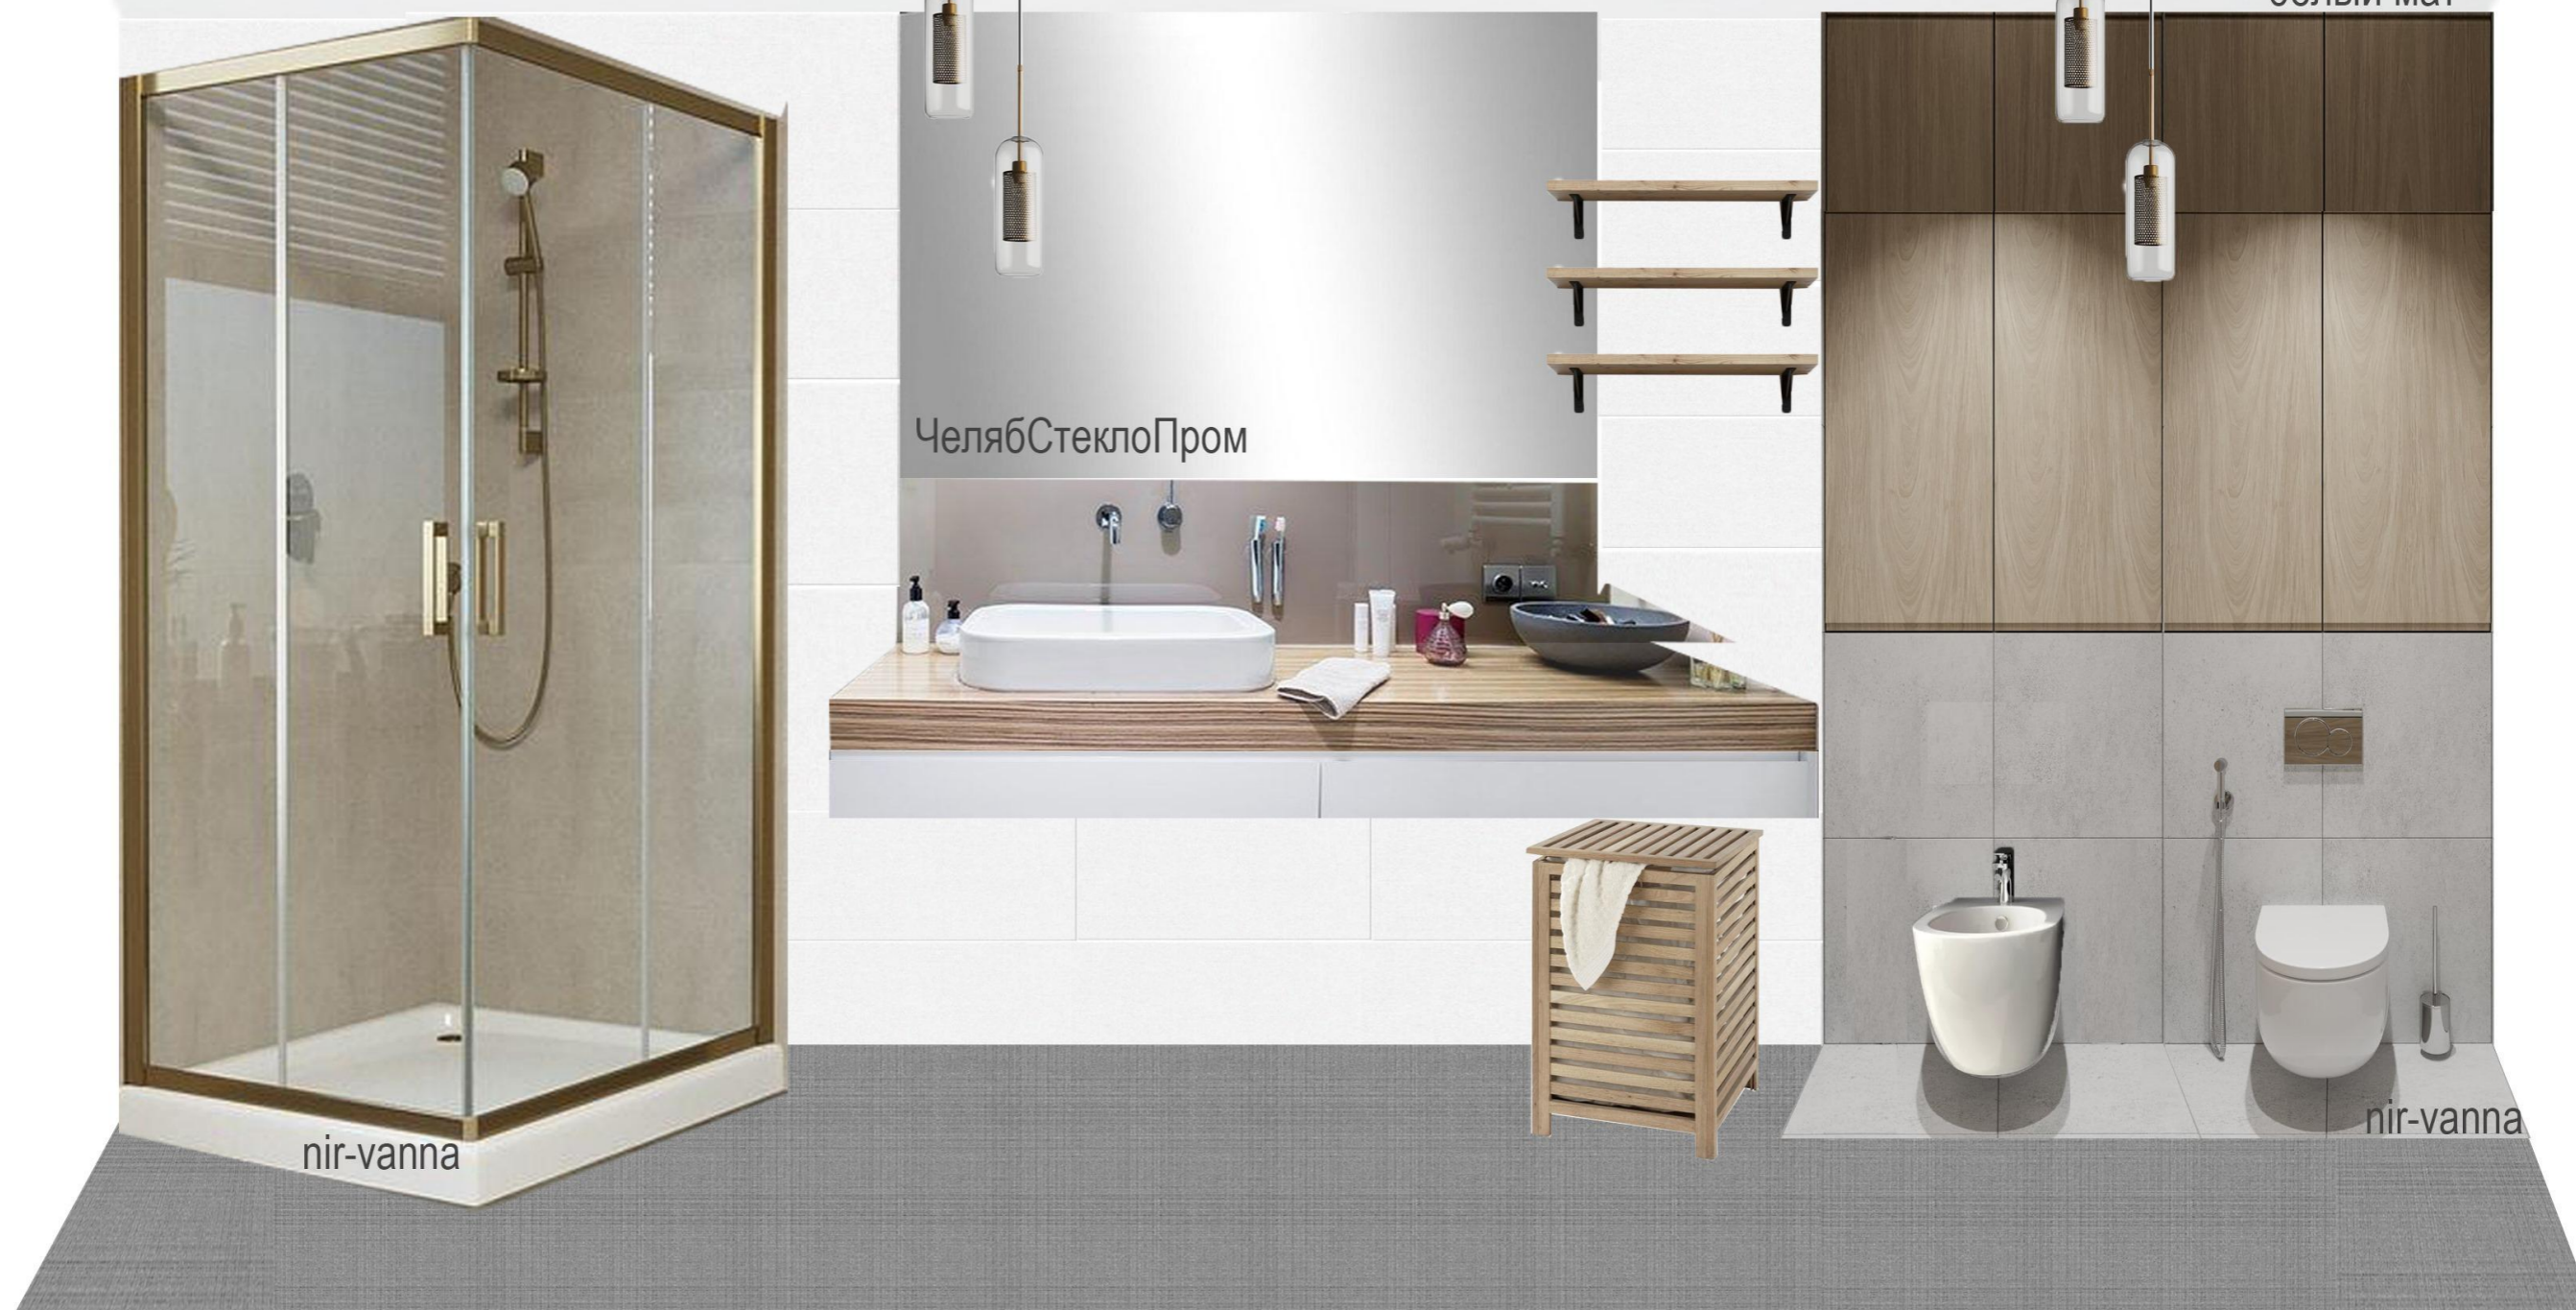

Санузел 5,1 кв.м.

Артикулу CATCH-F01 lampatron

потолок натяжной
белый мат

AMADEUS GREY FLOOR domkafel

AMADEUS LIGHT domkafel

PANTONE Cool Gray 6

PANTONE Warm Gray 1

PANTONE Warm Gray 6