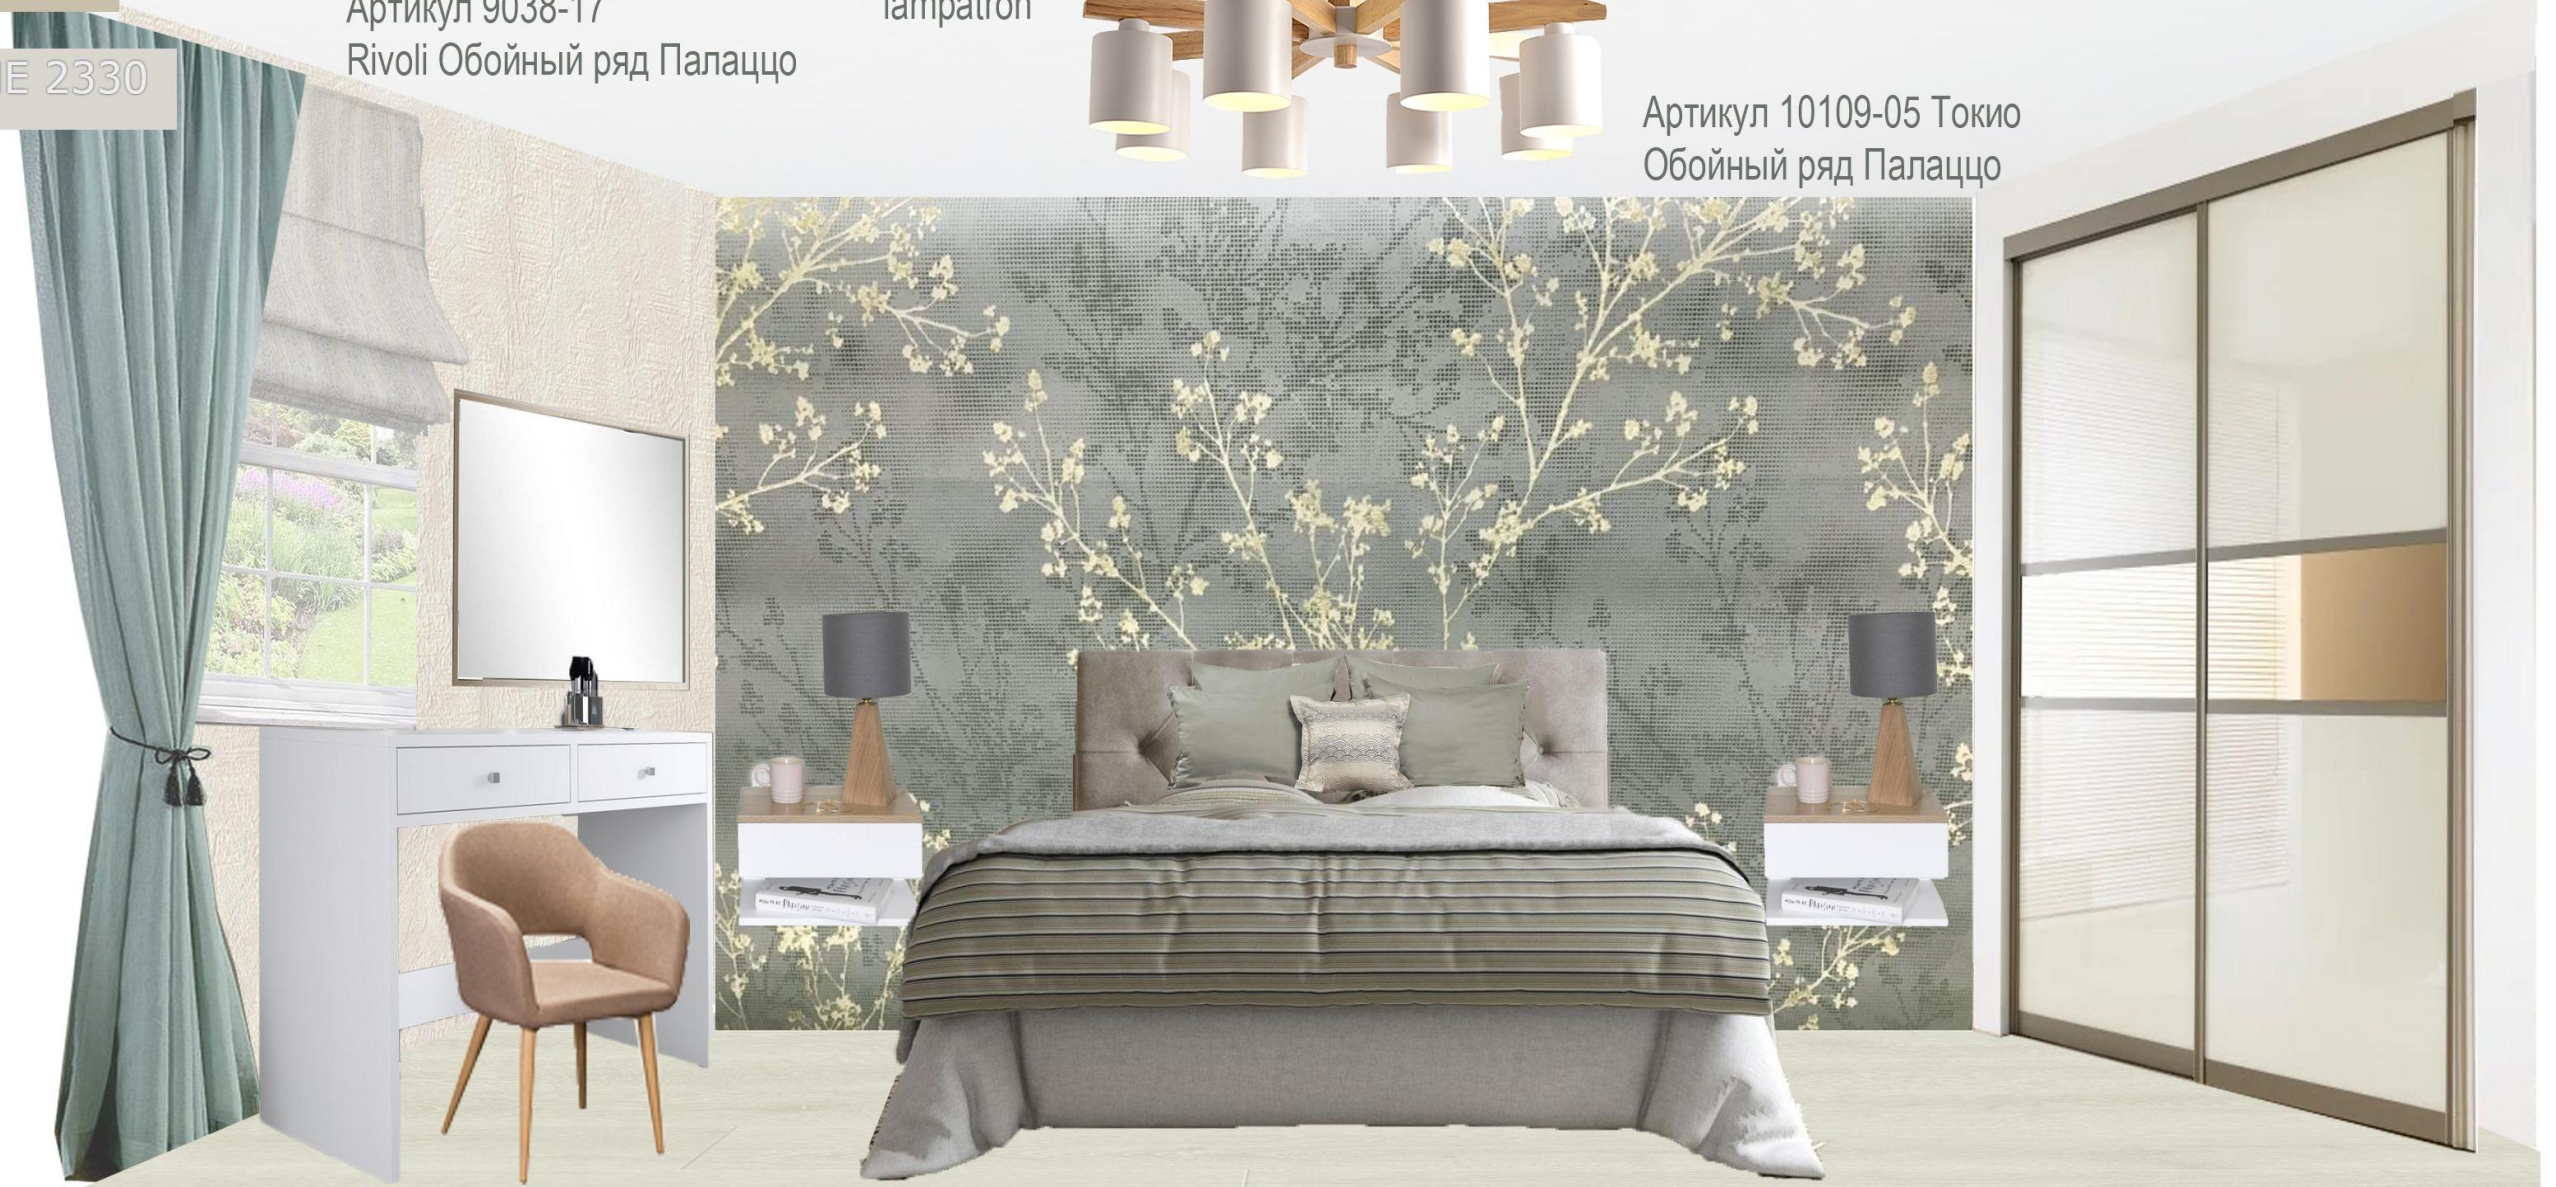

PANTONE 414

Спальня

PANTONE 7528

Артикул 9038-17
Rivoli Обойный ряд Палаццо

Артикул: CRISS01
lampatron

Потолок натяжной
белый матовый

PANTONE 2330

Артикул 10109-05 Токио
Обойный ряд Палаццо

ЛАМИНАТ - SKARA PRO L1251-03866 pergo

МОДЕЛЬ 1U дарквэйт
profildoors